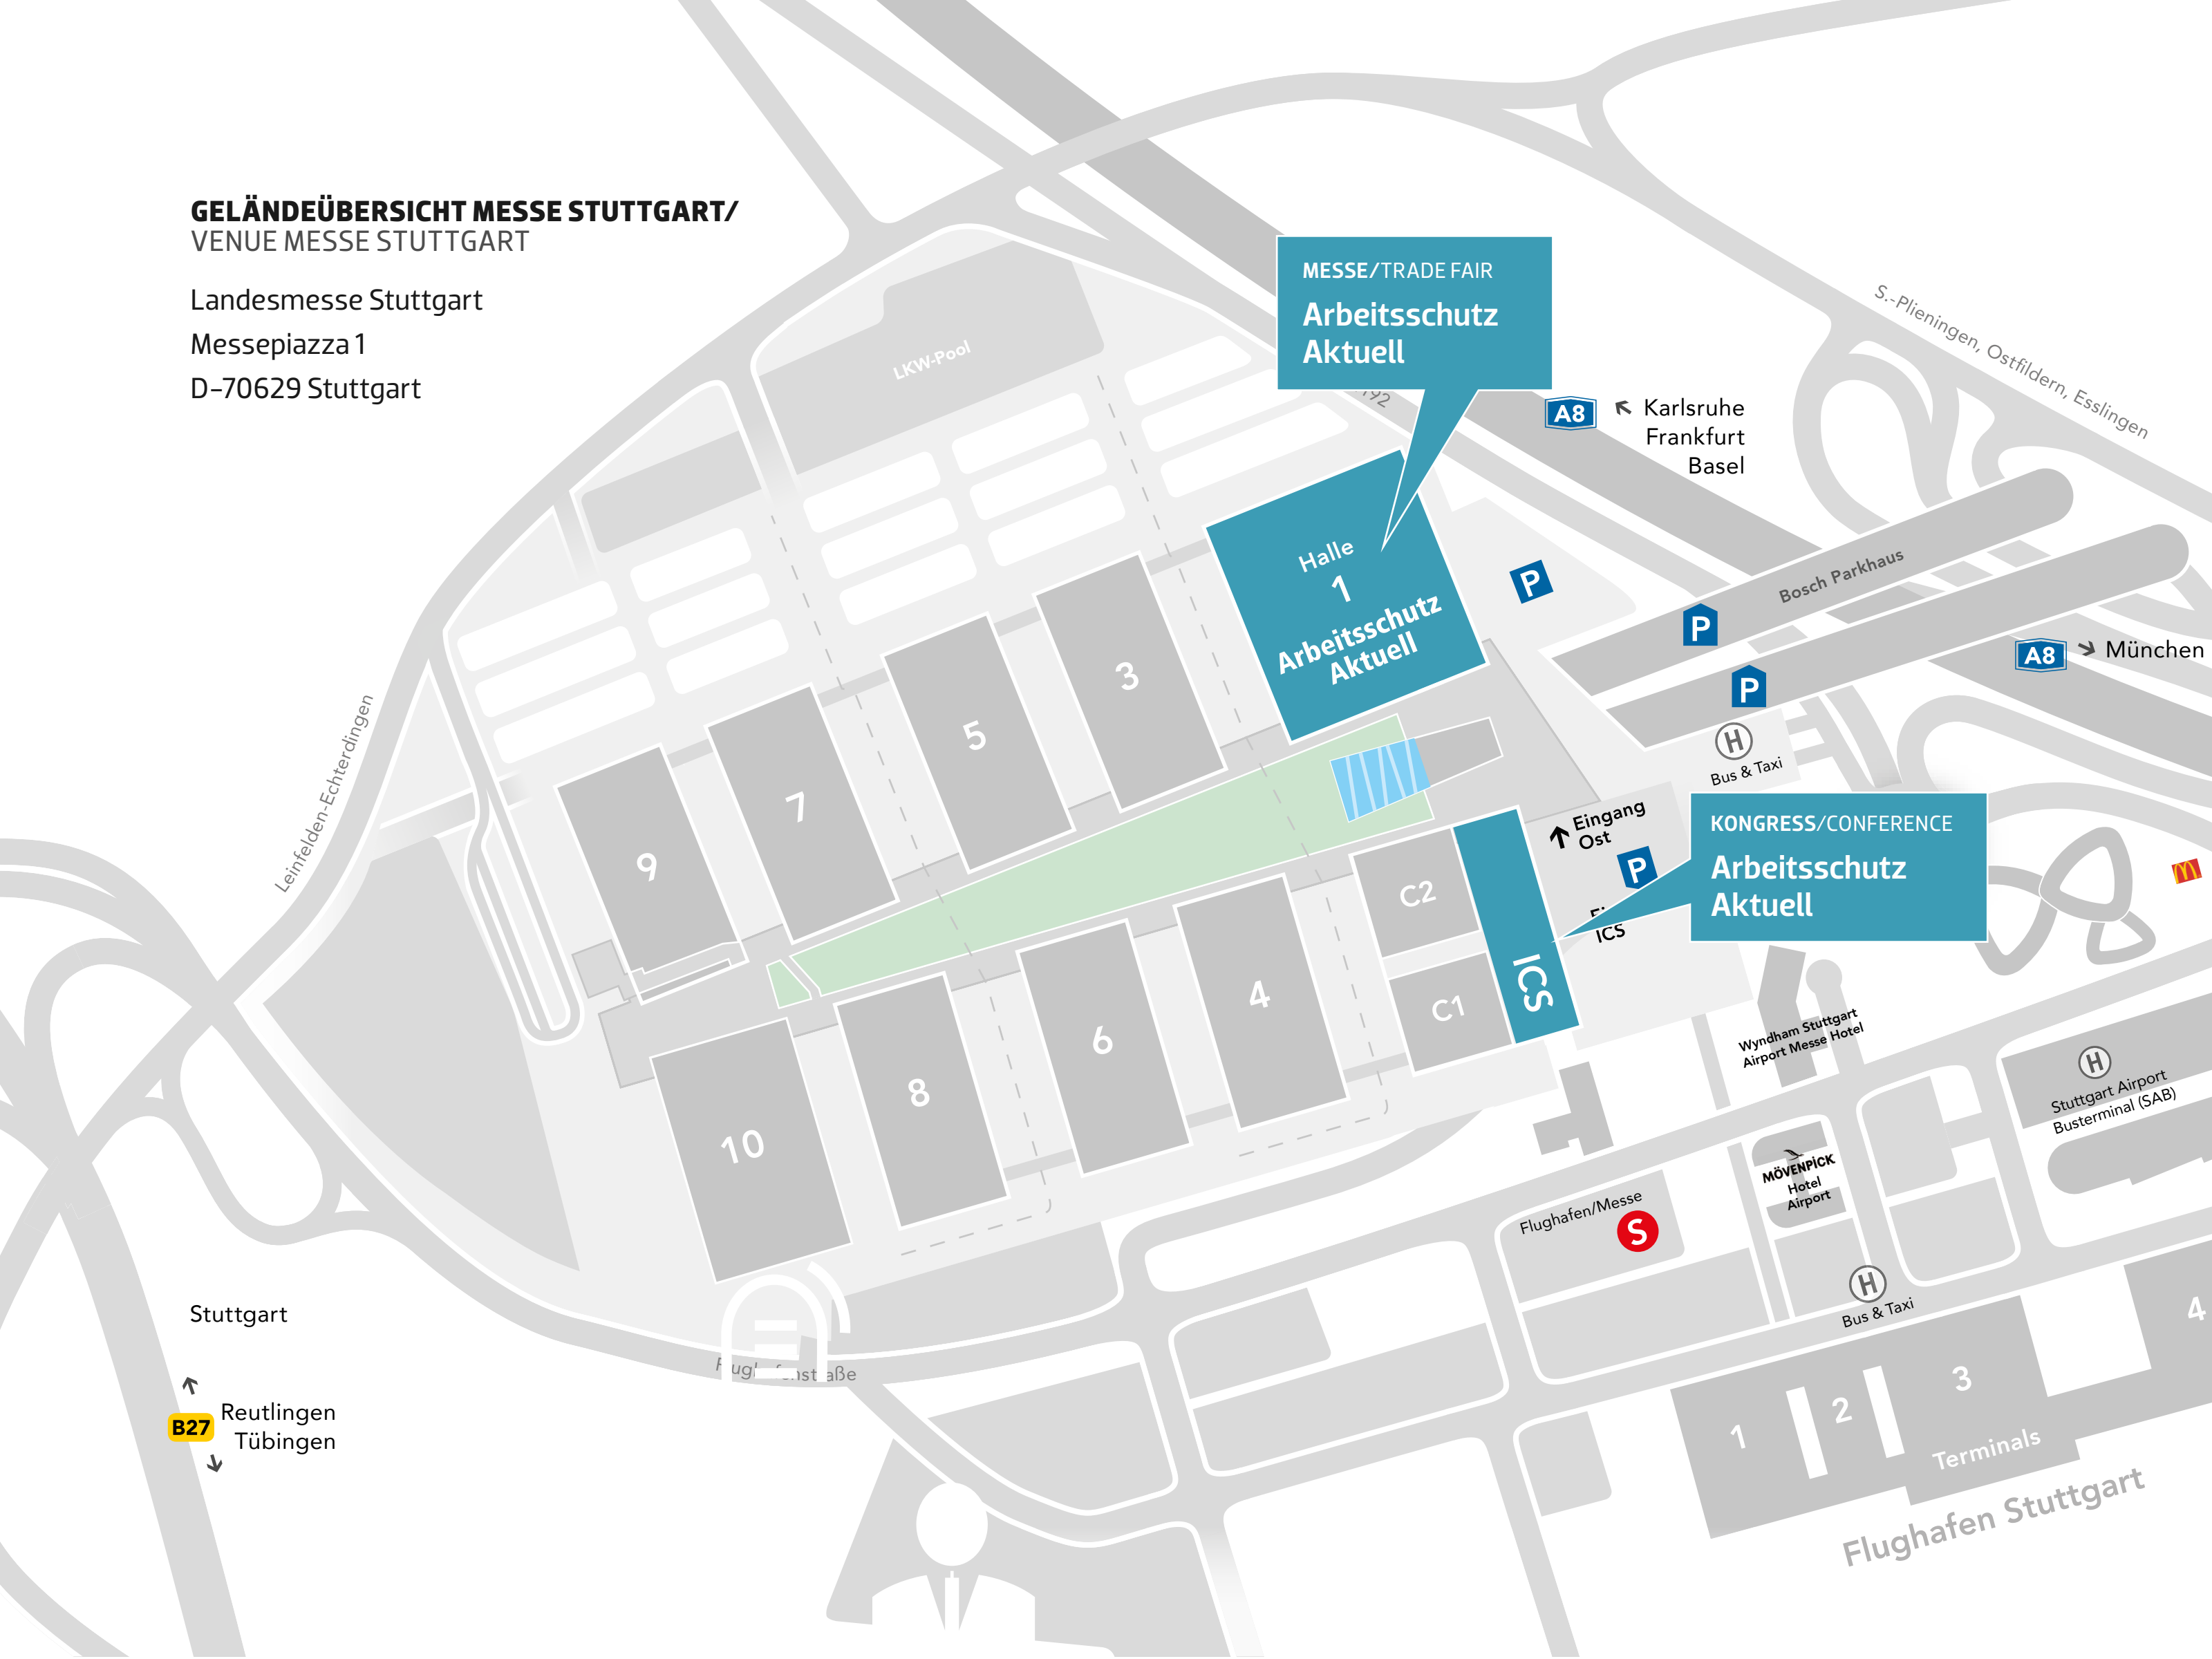

**GELÄNDEÜBERSICHT MESSE STUTTGART/
VENUE MESSE STUTTGART**

Landesmesse Stuttgart
Messeplazza 1
D-70629 Stuttgart

MESSE/TRADE FAIR
**Arbeitsschutz
Aktuell**

Halle
1
**Arbeitsschutz
Aktuell**

KONGRESS/CONFERENCE
**Arbeitsschutz
Aktuell**

Stuttgart
↑
B27 Reutlingen
Tübingen
↓

A8 ← Karlsruhe
Frankfurt
Basel

A8 → München

S.-Plieningen, Ostfildern, Esslingen

Leinfelden-Echterdingen

Wyndham Stuttgart
Airport Messe Hotel

MÖVENPICK
Hotel
Airport

Flughafen/Messe
S

H
Stuttgart Airport
Busterminal (SAB)

H
Bus & Taxi

1 2 3
Terminals

Flughafen Stuttgart

Flughafenstraße